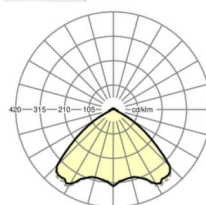

параметры

номер заказа	19485004110
код EAN	4020863402700
номер таможенного тарифа	94051190
Знак прохождения контроля	IP 20, класс защиты I, ENEC10 VDE, F, HACCP DIN10500/Food/IFS-пригодность для применения/BRC, Indoor, CE
Степень ударопрочности IK	IK03 (-20°C bis 25°C)
Температура окружения	ta -20°C в 25°C
Гарантийный срок	5 лет

электротехника

Балласт	Электронный драйвер (1 штука)
Мощность системы	70W
сетевое напряжение	230V/50Hz
автоматический предохранитель (пусковой ток)	10 штук/B10, 16 штук/B16, 10 штук/C10, 16 штук/C16
класс энергосбережения/Источник света	E

Оптика

Оснастка	LED, цветопередача/оттенок света CRI ≥ 80 / 3000K
Допуск для координаты цветности (MacAdam)	3SDCM
Фотобиологическая безопасность (светильник)	RG1
Номинальный световой поток	9529lm
Срок службы LED	50000h L80/B10 (Tq 25°C)
светоотдача светильников	137lm/W
Угол излучения	105° (C0) / 105° (C90)
UGR поп./вдоль	23.7 / 24.0

Механика

цвет корпуса	белый стандартный для электротехники RAL 9016
размеры (LxWxH/DxH)	1531mm x 55mm x 37mm
вес (нетто)	2kg
Вид монтажа	сборка трековых систем, световая структура

DEEP-LINK

<https://www.regiolux.de/ru/article/19485004110>

Ссылка	LED 10000lm 830
ηLB	100 %
Φ ↓/↑	98 % / 2 %
UGR поп./вдоль	23.7 / 24.0