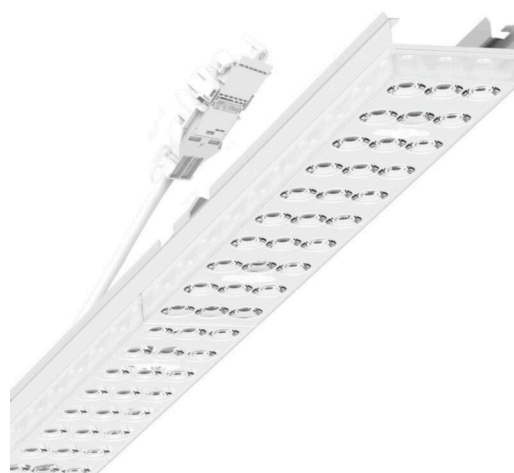

параметры

номер заказа	19485004110
код EAN	4020863402700
номер таможенного тарифа	94051190
Знак прохождения контроля	IP 20, класс защиты I, ENEC10 VDE, F, HACCP DIN10500/Food/IFS-пригодность для применения/BRC, Indoor, CE
Степень ударопрочности IK	IK03 (-20°C bis 25°C)
Температура окружения	ta -20°C в 25°C
Гарантийный срок	5 лет

электротехника

Балласт	Электронный драйвер (1 штука)
Мощность системы	70W
сетевое напряжение	230V/50Hz
автоматический предохранитель (пусковой ток)	10 штук/B10, 16 штук/B16, 10 штук/C10, 16 штук/C16
класс энергосбережения/Источник света	E

Оптика

Оснастка	LED, цветопередача/оттенок света CRI ≥ 80 / 3000K
Допуск для координаты цветности (MacAdam)	3SDCM
Фотобиологическая безопасность (светильник)	RG1
Номинальный световой поток	9529lm
Срок службы LED	50000h L80/B10 (Tq 25°C)
светоотдача светильников	137lm/W
Угол излучения	105° (C0) / 105° (C90)
UGR поп./вдоль	23.7 / 24.0

Механика

цвет корпуса	белый стандартный для электротехники RAL 9016
размеры (LxWxH/DxH)	1531mm x 55mm x 37mm
вес (нетто)	2kg
Вид монтажа	сборка трековых систем, световая структура

DEEP-LINK

<https://www.regiolux.de/ru/article/19485004110>

Ссылка	LED 10000lm 830
ηLB	100 %
Φ ↓/↑	98 % / 2 %
UGR поп./вдоль	23.7 / 24.0