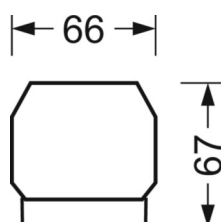

## Механика

|                     |  |
|---------------------|--|
| цвет корпуса        | белый стандартный для электротехники RAL<br>9016 |
| размеры (LxWxH/DxH) | 1531mm x 55mm x 37mm                             |
| вес (нетто)         | 2kg  |
| Вид монтажа         | сборка трековых систем, световая структура       |

размеры

|   |         |        |
|---|---------|--------|
| L | 1531 mm | Длина  |
| B | 55 mm   | Ширина |
| H | 37 mm   | Высота |